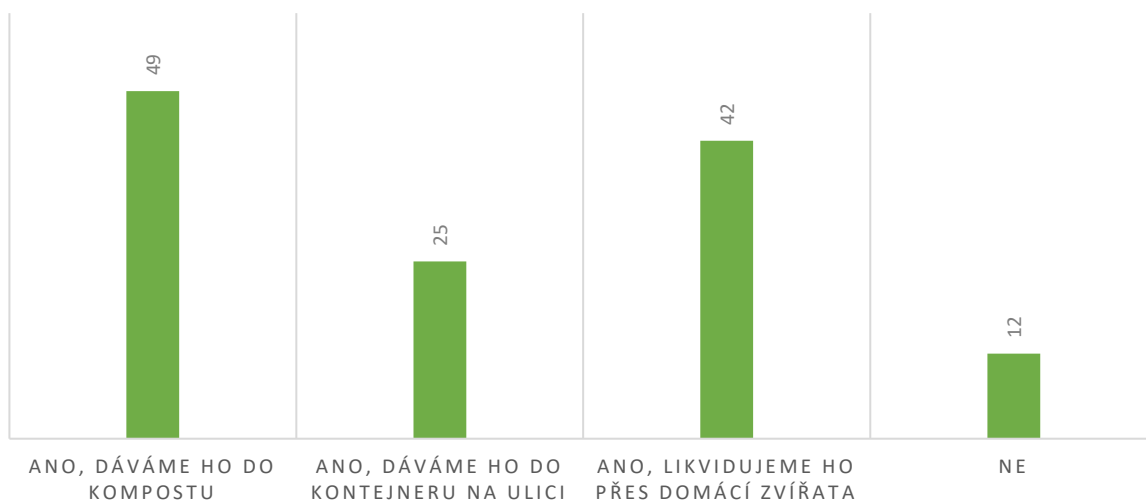

VÍTE O TOM, ŽE SE BUDE D2D ZAVÁDĚT?

jen neurčitě; 20;
21%

ano; 50; 51%

ne; 27; 28%

NA KOLIK POPELNIC MÁTE U DOMU MÍSTO?

JAK ČASTO BY VAŠÍ DOMÁCNOSTI STAČILO, ABY BYLA ČERNÁ POPELNICE VYVÁŽENA?

TŘÍDÍTE DOMA BIOODPAD?

UVÍTALI BYSTE VE SVÉM OKOLÍ NÁDOBY NA TYTO ODPADY?

VAŠE SOUČASNÁ DOCHÁZKOVÁ VZDÁLENOST KE KONTEJNERŮM JE:

■ méně než 25 metrů ■ 25-50 metrů ■ 50-100 metrů ■ více než 100 metrů