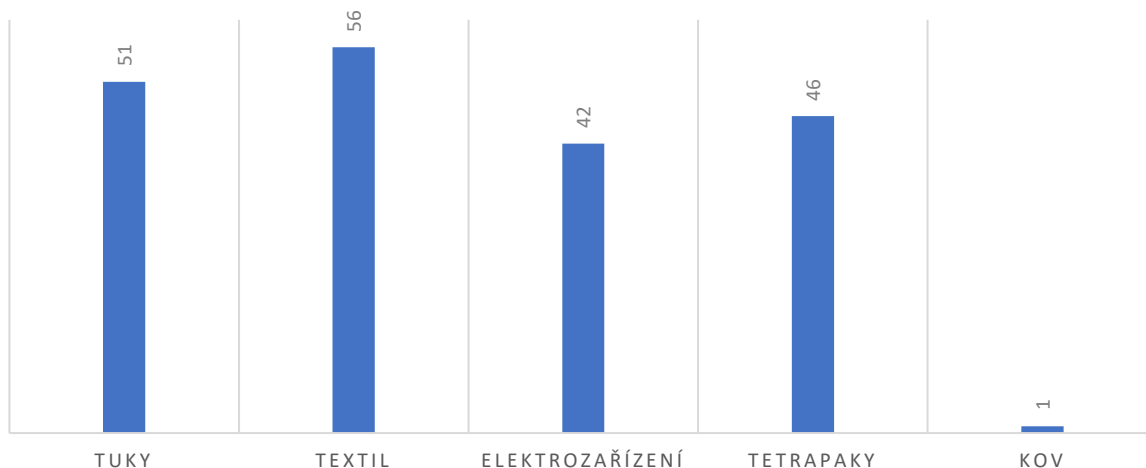

VÍTE O TOM, ŽE SE BUDE D2D ZAVÁDĚT?

jen neurčitě; 20;
21%

ano; 50; 51%

ne; 27; 28%

NA KOLIK POPELNIC MÁTE U DOMU MÍSTO?

JAK ČASTO BY VAŠÍ DOMÁCNOSTI STAČILO, ABY BYLA ČERNÁ POPELNICE VYVÁŽENA?

TŘÍDÍTE DOMA BIOODPAD?

UVÍTALI BYSTE VE SVÉM OKOLÍ NÁDOBY NA TYTO ODPADY?

VAŠE SOUČASNÁ DOCHÁZKOVÁ VZDÁLENOST KE KONTEJNERŮM JE:

■ méně než 25 metrů ■ 25-50 metrů ■ 50-100 metrů ■ více než 100 metrů