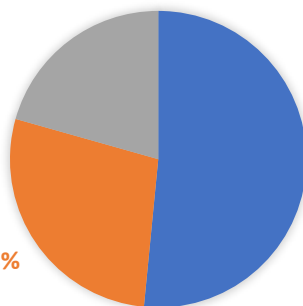

VÍTE O TOM, ŽE SE BUDE D2D ZAVÁDĚT?

jen neurčitě; 20;
21%

ano; 50; 51%

ne; 27; 28%

NA KOLIK POPELNIC MÁTE U DOMU MÍSTO?

JAK ČASTO BY VAŠÍ DOMÁCNOSTI STAČILO, ABY BYLA ČERNÁ POPELNICE VYVÁŽENA?

TŘÍDÍTE DOMA BIOODPAD?