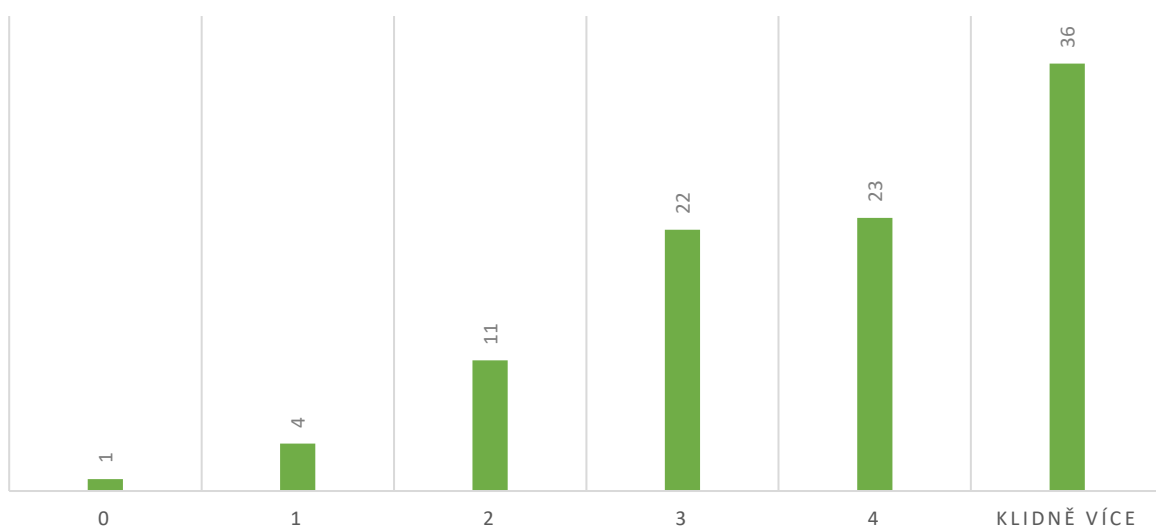

VÍTE O TOM, ŽE SE BUDE D2D ZAVÁDĚT?

jen neurčitě; 20;
21%

ano; 50; 51%

ne; 27; 28%

NA KOLIK POPELNIC MÁTE U DOMU MÍSTO?

JAK ČASTO BY VAŠÍ DOMÁCNOSTI STAČILO, ABY BYLA ČERNÁ POPELNICE VYVÁŽENA?

TŘÍDÍTE DOMA BIOODPAD?

UVÍTALI BYSTE VE SVÉM OKOLÍ NÁDOBY NA TYTO ODPADY?

VAŠE SOUČASNÁ DOCHÁZKOVÁ VZDÁLENOST KE KONTEJNERŮM JE:

■ méně než 25 metrů ■ 25-50 metrů ■ 50-100 metrů ■ více než 100 metrů