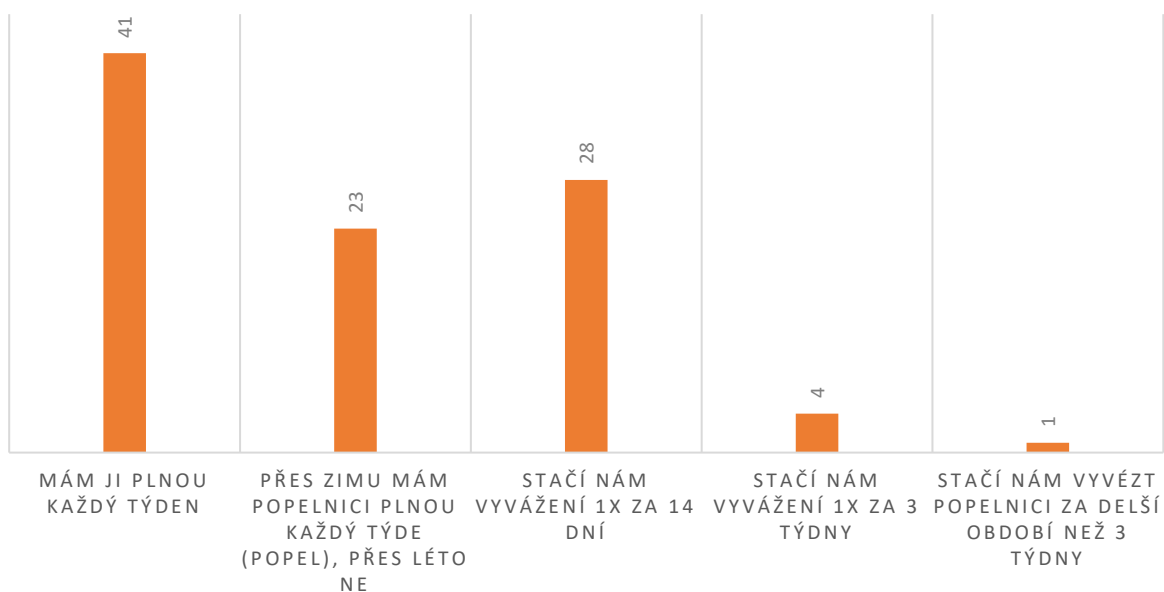

VÍTE O TOM, ŽE SE BUDE D2D ZAVÁDĚT?

jen neurčitě; 20;
21%

ano; 50; 51%

ne; 27; 28%

NA KOLIK POPELNIC MÁTE U DOMU MÍSTO?

JAK ČASTO BY VAŠÍ DOMÁCNOSTI STAČILO, ABY BYLA ČERNÁ POPELNICE VYVÁŽENA?

TŘÍDÍTE DOMA BIOODPAD?

UVÍTALI BYSTE VE SVÉM OKOLÍ NÁDOBY NA TYTO ODPADY?

VAŠE SOUČASNÁ DOCHÁZKOVÁ VZDÁLENOST KE KONTEJNERŮM JE:

■ méně než 25 metrů ■ 25-50 metrů ■ 50-100 metrů ■ více než 100 metrů